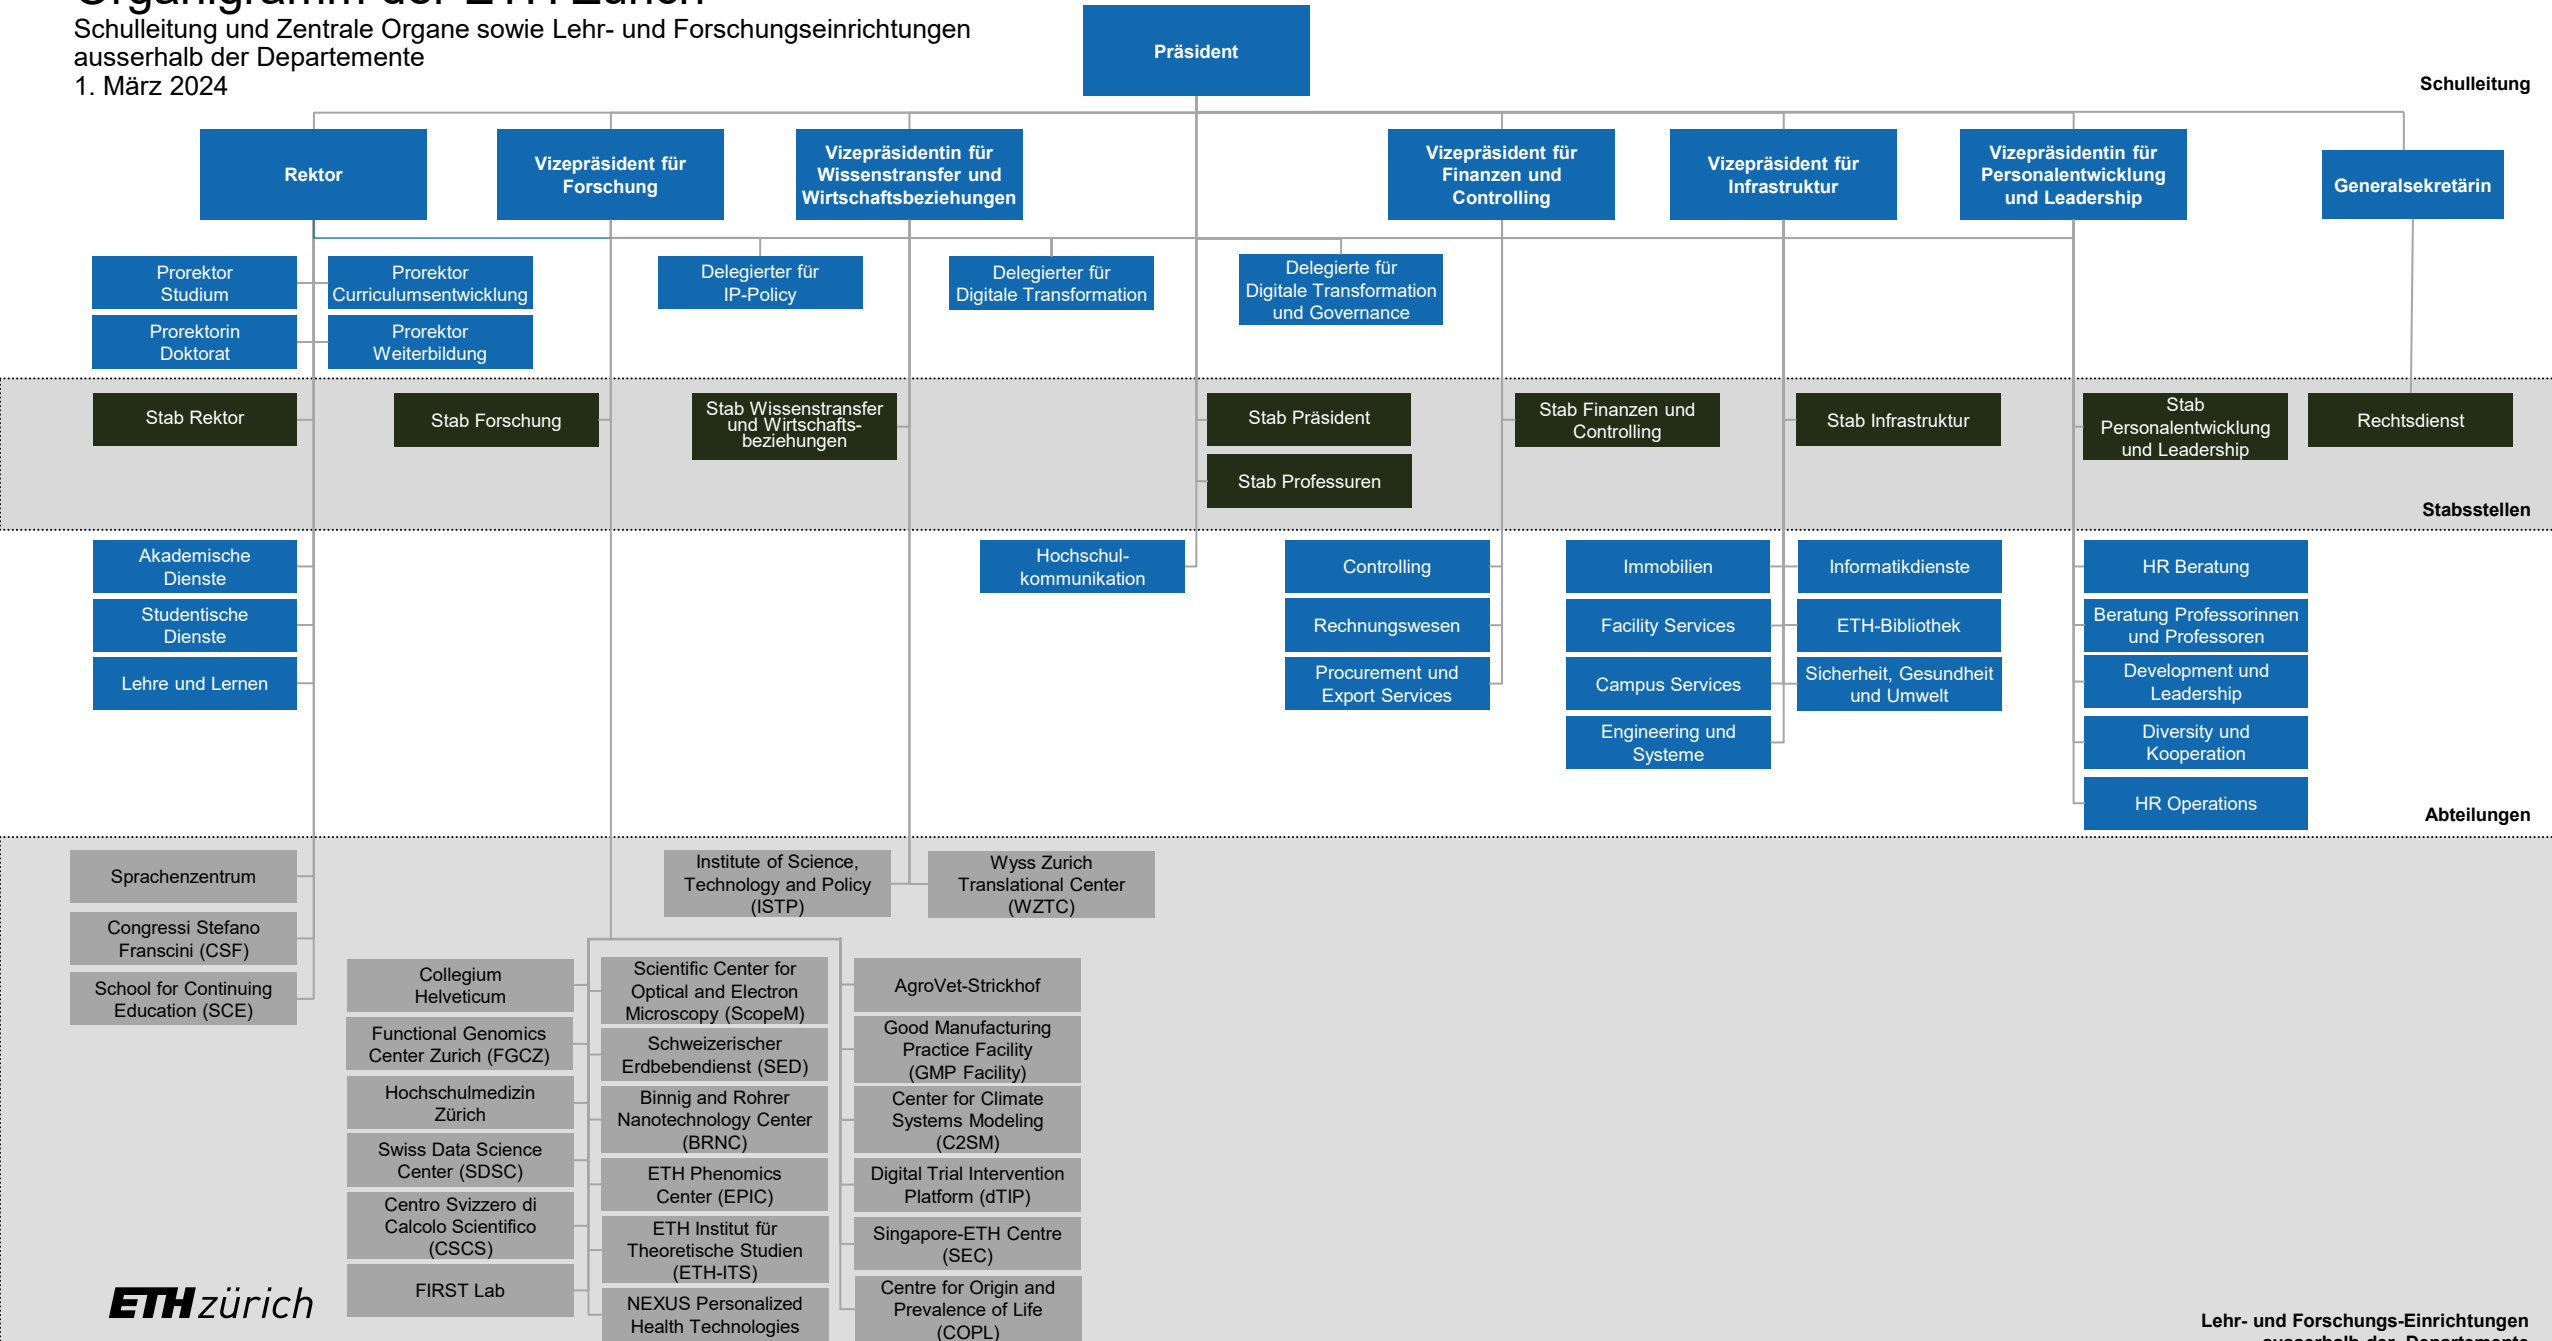

Organigramm der ETH Zürich

Schulleitung und Zentrale Organe sowie Lehr- und Forschungseinrichtungen
ausserhalb der Departemente

1. März 2024

Organigramm der ETH Zürich

Schulleitung und Departemente
1. März 2024

Organigramm der ETH Zürich

Schulleitung und Departemente

1. März 2024