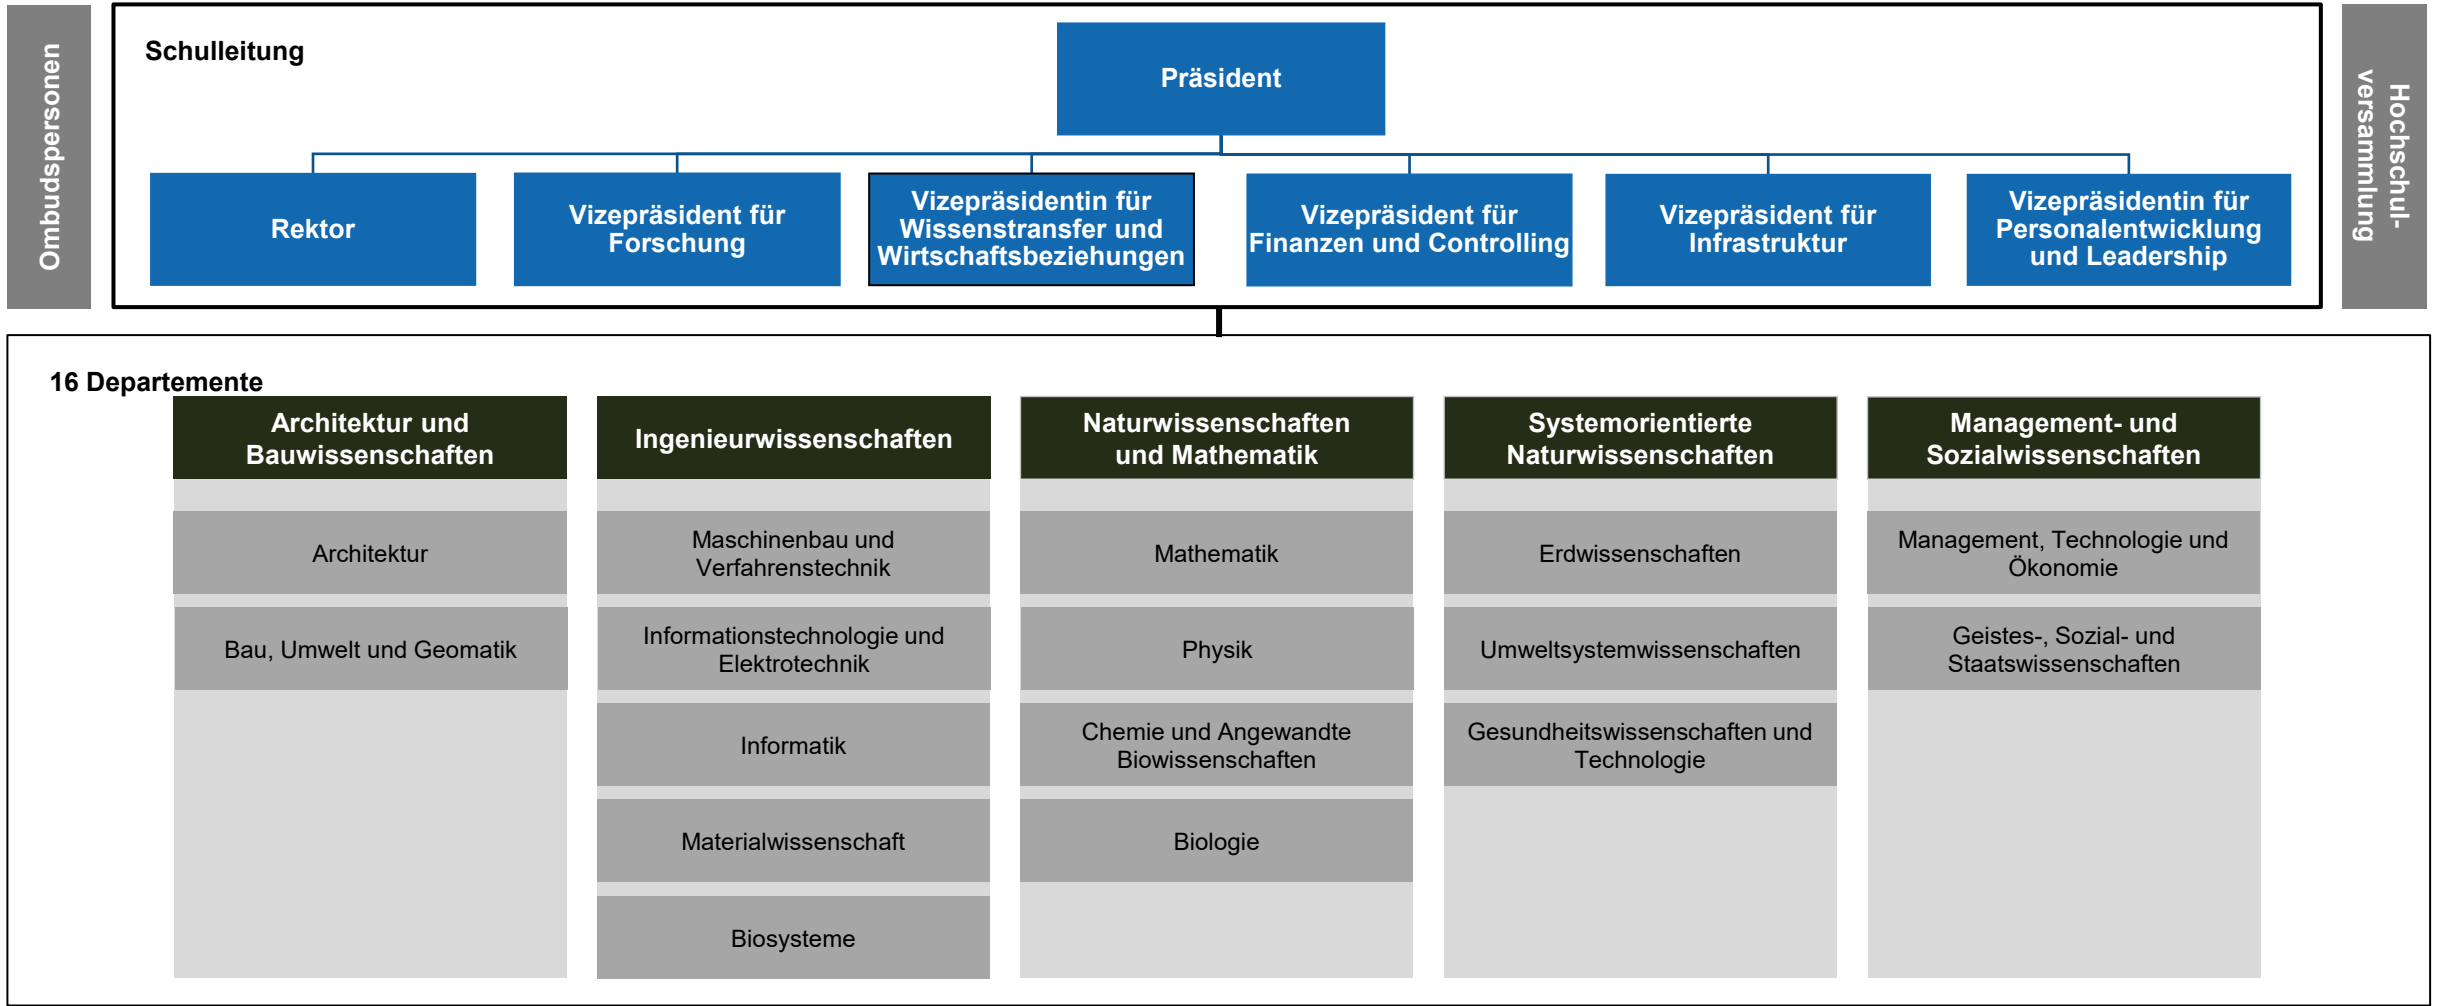

Organigramm der ETH Zürich

Schulleitung und Zentrale Organe sowie Lehr- und Forschungseinrichtungen
ausserhalb der Departemente

1. März 2024

Organigramm der ETH Zürich

Schulleitung und Departemente
1. März 2024

Organigramm der ETH Zürich

Schulleitung und Departemente

1. März 2024